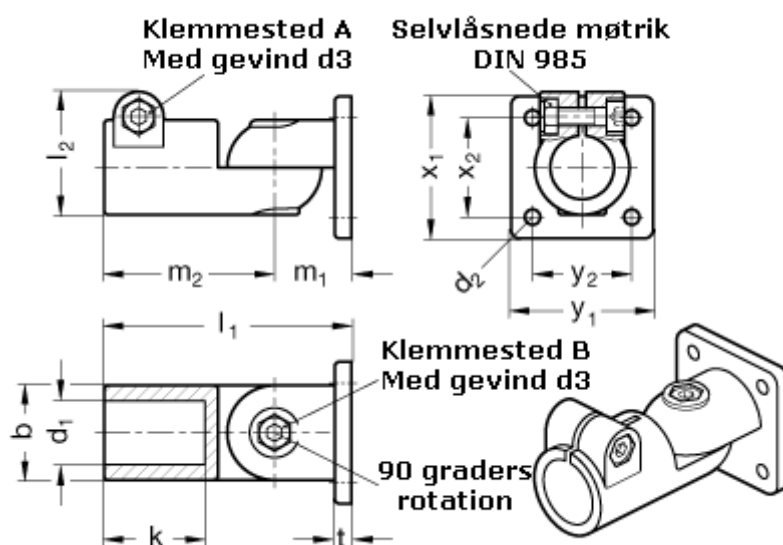

Varenummer: 20282B25T2SW  
Beskrivelse: E+G laskeforbindelse  
GN 282-B25-T-2-SW

## Mål

b = 40	m2 = 72
d1 = B25	t = 7
d2 = 6.5	x1 = 60
d3 = M 8	x2 = 42
k = 42.5	y1 = 60
l1 = 104.5	y2 = 42
l2 = 52.0	
m1 = 32.5	